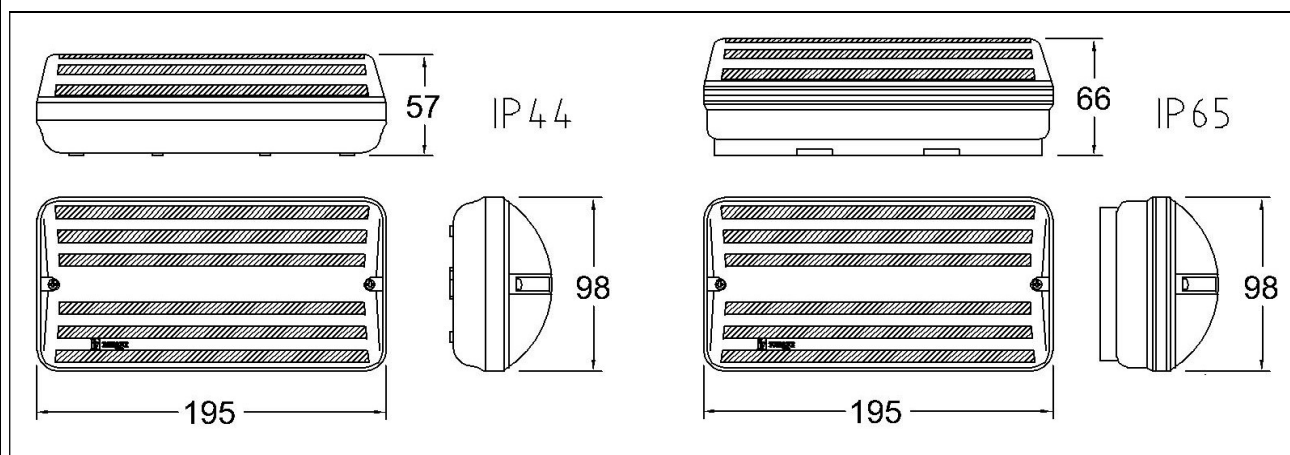

Alumbrado de Emergencia Emergency Lighting

Dimensiones: