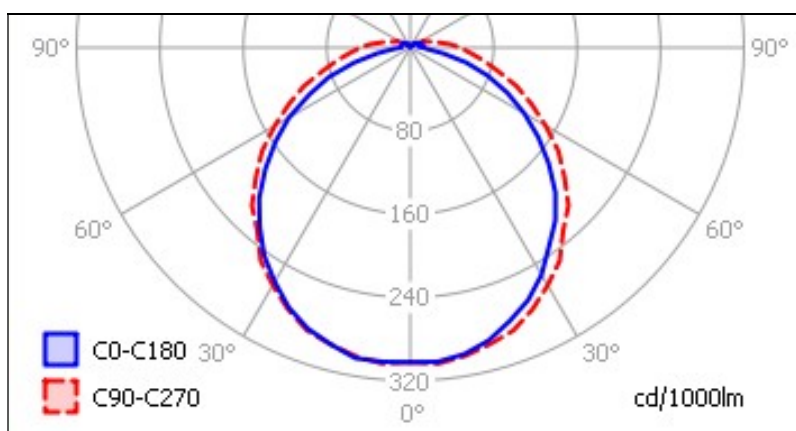

Distribución fotométrica:

Instalación y Cableado:

El máximo diámetro de cable admisible es 2.5mm² (recomendamos 1.5mm²).